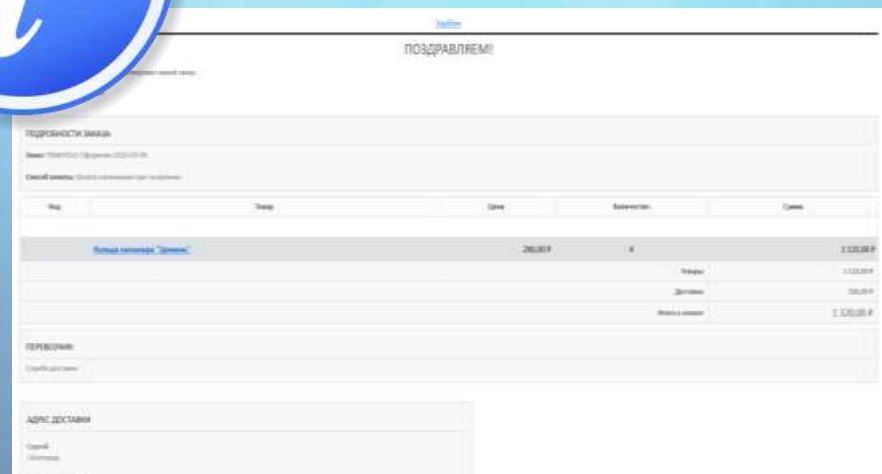

# ФУНКЦИОНАЛ

Заказ осуществляется простым и понятным способом. Посетитель формирует заказ непосредственно на реализованном нами сайте, с учетом специфики кафе и условий доставки.

Детали сформированного заказа автоматически отправляются как покупателю, так и администратору ресторана на электронную почту.