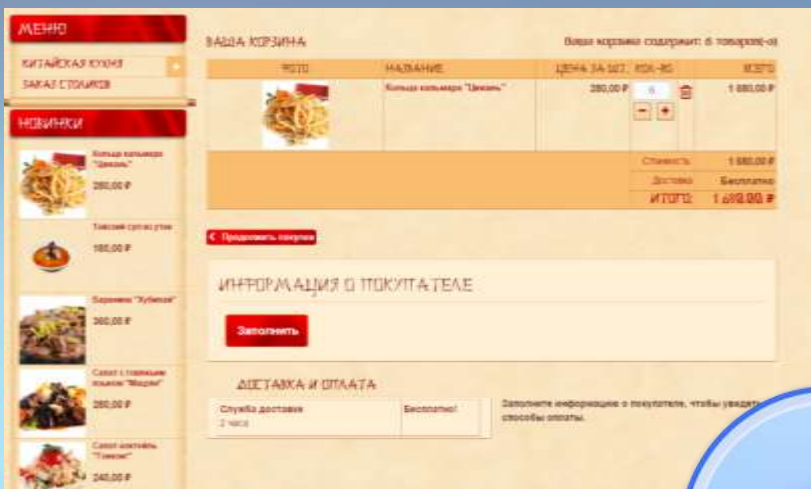

# ФУНКЦИОНАЛ

Заказ осуществляется простым и понятным способом. Посетитель формирует заказ непосредственно на реализованном нами сайте, с учетом специфики кафе и условий доставки.

Детали сформированного заказа автоматически отправляются как покупателю, так и администратору ресторана на электронную почту.